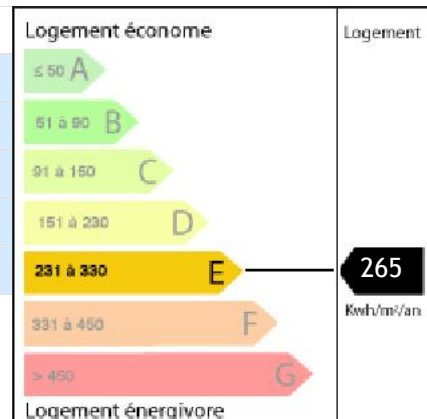

Un Manoir du XVIIIème siecle Un Manoir du XVIIIème siecle Un Manoir du XVIIIème comprenant plusieurs batiments en pierre formant un U. Une maison principale de 620 m2 env. dont 330 m2 aménagés Une maison de gardien de 80 m2 env. Une maison d'amis de 300 m2 env. Un beau terrain de 12 hectares env. avec un ruisseau, une piscine et un cour de tennis.

Un Manoir du XVIIIème comprenant plusieurs batiments en pierre formant un U.
Une maison principale de 620 m2 env. dont 330 m2 aménagés
Une maison de gardien de 80 m2 env.
Une maison d'amis de 300 m2 env.
Un beau terrain de 12 hectares env. avec un ruisseau, une piscine et un cour de tennis.