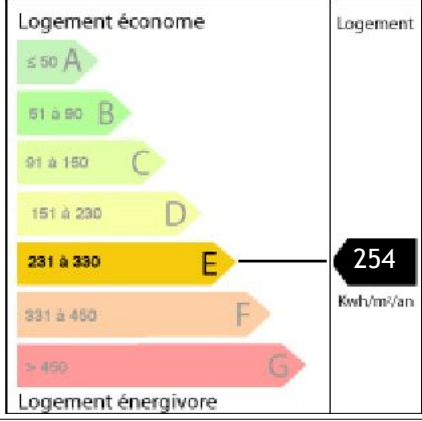

PRIX

800 000 €

Réf : 8673